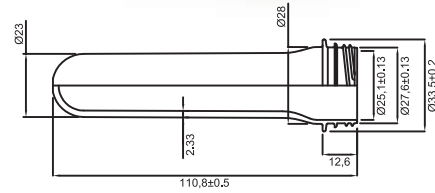

WATER PREFORMS SU PREFORMLARI

RiPET

29/25 Short Neck 10 gr

29/25 Short Neck 10,5 gr

29/25 Short Neck 10,7 gr

29/25 Short Neck 11,2 gr

0,25 - 0,33 - 0,50 lt

29/25 Short Neck 22 gr