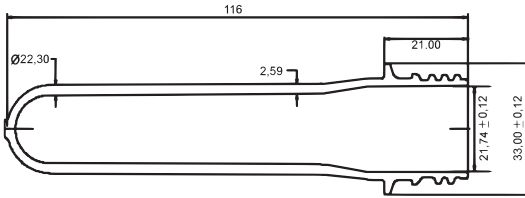

28 mm 1810-PCO 25 gr