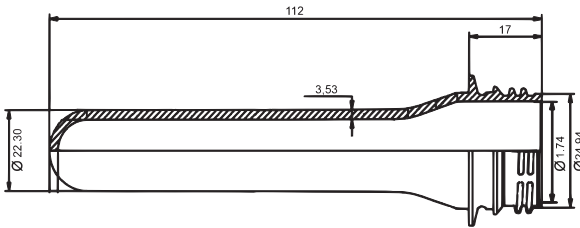

28 mm 1881-PCO 29 gr