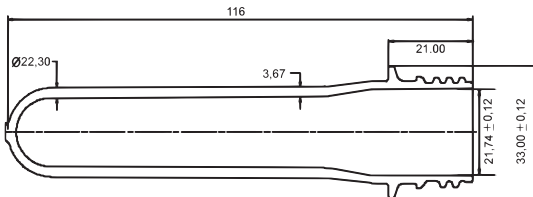

28 mm 1810-PCO 31 gr

0,20 - 0,25 - 2 - 2,5 lt