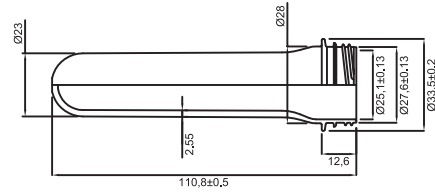

29/25 Short Neck 23,5 gr

1 - 1,5 lt

PET PREFORM TİPİ PET PREFORM TYPE	PET PREF. AĞIRLIĞI PET PREFORM WEIGHT	ÇENE TİPİ NECK FINISH
0,25 - 0,33 - 0,50 lt	10 gr	29 / 25 mm
0,25 - 0,33 - 0,50 lt	10,5 gr	29 / 25 mm
0,25 - 0,33 - 0,50 lt	10,7 gr	29 / 25 mm
0,25 - 0,33 - 0,50 lt	11,2 gr	29 / 25 mm

PET PREFORM TİPİ PET PREFORM TYPE	PET PREF. AĞIRLIĞI PET PREFORM WEIGHT	ÇENE TİPİ NECK FINISH
1 - 1,5 lt	22 gr	29 / 25 mm
1 - 1,5 lt	23,5 gr	29 / 25 mm
1 - 1,5 lt	24 gr	29 / 25 mm