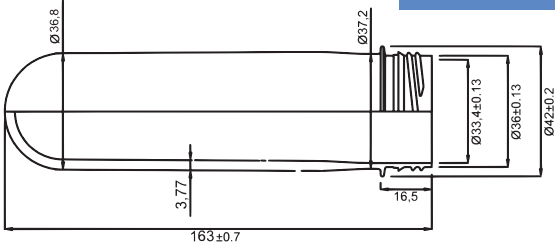

38 mm Short Neck 78 gr

PET PREFORM TİPİ PET PREFORM TYPE	PET PREF. AĞIRLIĞI PET PREFORM WEIGHT	ÇENE TİPİ NECK FINISH
3 - 4 - 5 lt	54 gr	38 mm
3 - 4 - 5 lt	56 gr	38 mm
3 - 4 - 5 lt	58,5 gr	38 mm
6 - 7 - 8 - 9 lt	78 gr	38 mm
6 - 7 - 8 - 9 lt	85 gr	38 mm