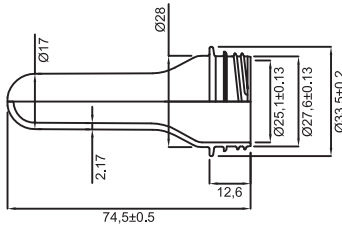

WATER PREFORMS SU PREFORMLARI

RiPET

29/25 Short Neck 10 gr

29/25 Short Neck 10,5 gr

29/25 Short Neck 10,7 gr

29/25 Short Neck 11,2 gr

0,25 - 0,33 - 0,50 lt

29/25 Short Neck 22 gr