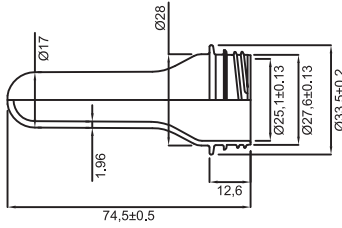

WATER PREFORMS SU PREFORMLARI

RiPET

29/25 Short Neck 10 gr

29/25 Short Neck 10,5 gr

29/25 Short Neck 10,7 gr

29/25 Short Neck 11,2 gr

0,25 - 0,33 - 0,50 lt

29/25 Short Neck 22 gr