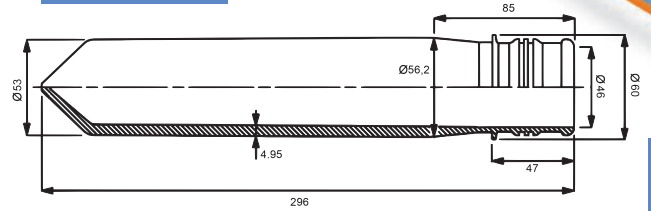

55 mm Snap On 270 gr