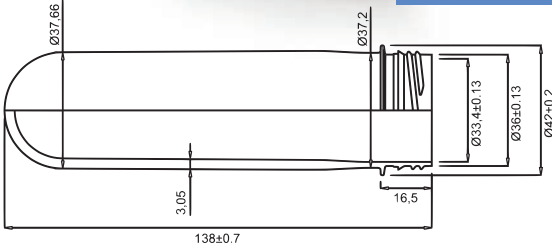

38 mm Short Neck 56 gr